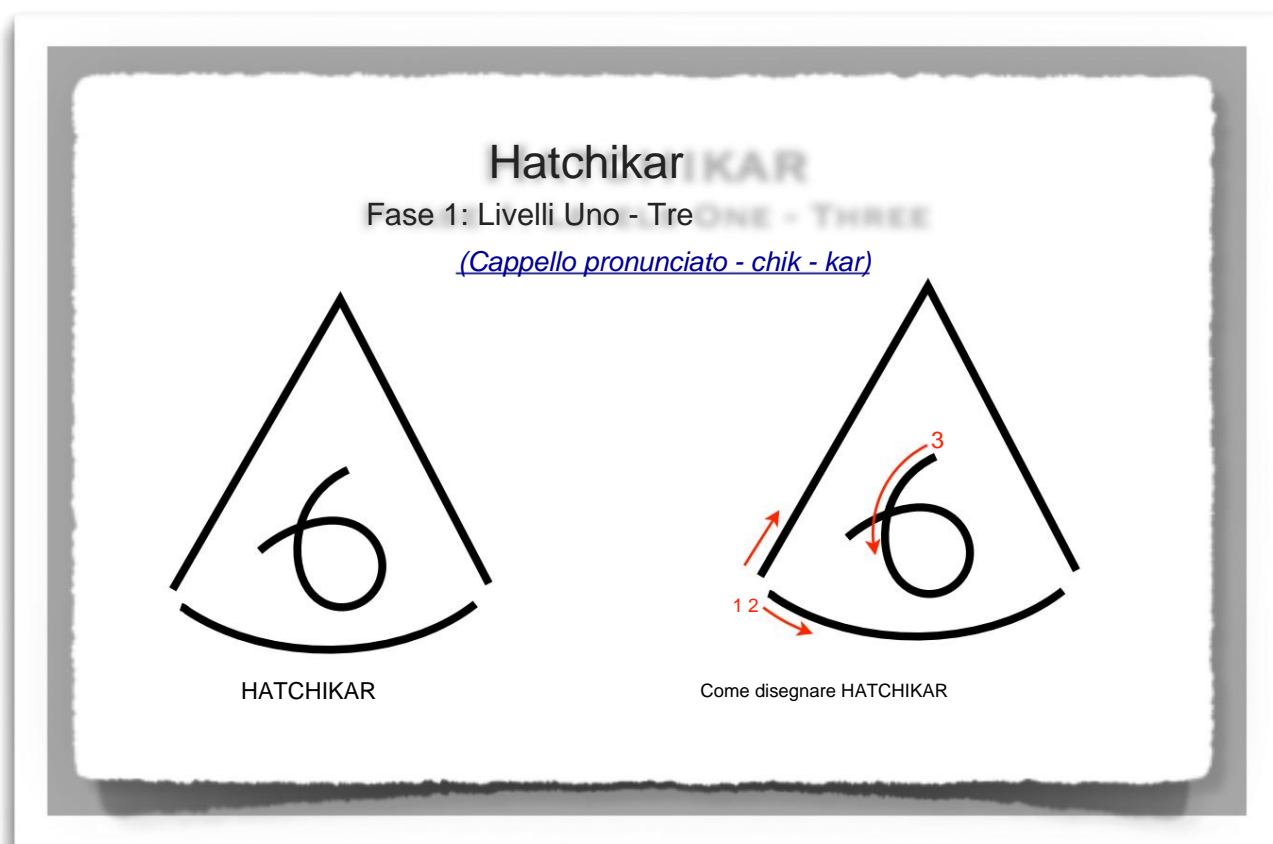

Per aiutare a rendere questo processo il più semplice possibile, ora vi mostreremo ognuno di questi tre simboli qui e poi delineeremo il processo di sintonizzazione in seguito.

Che tu possa godere di ricevere queste energie meravigliose e profondamente edificanti!