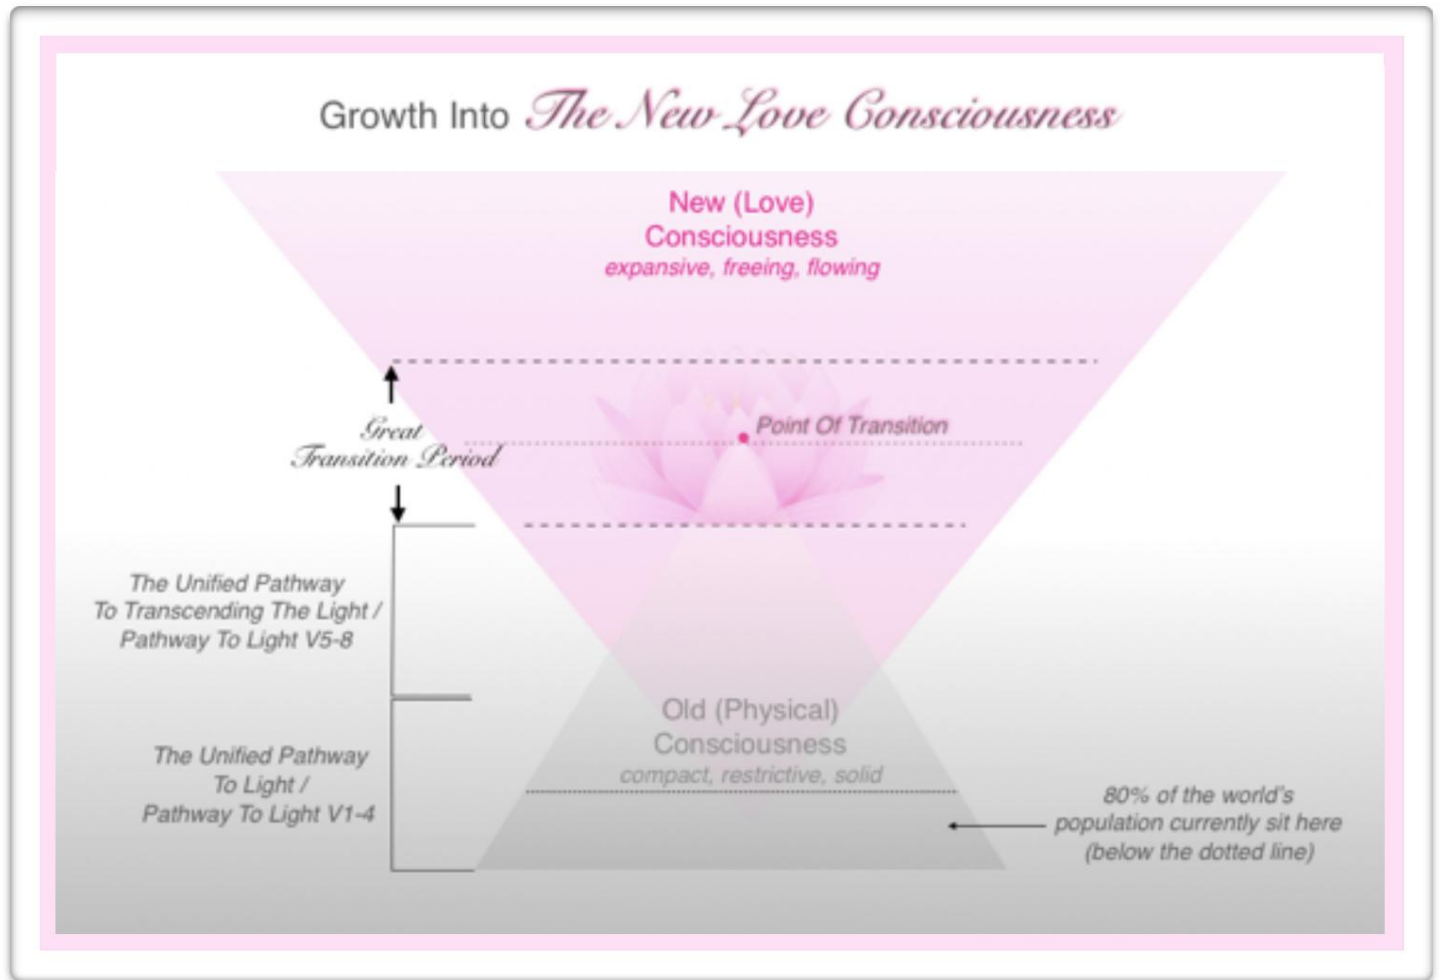

Per ulteriori informazioni su quanto lontano sei arrivato avvicinandoti alla fine del viaggio Pathway To Light, sentiti libero di dare un'altra occhiata al diagramma "Crescita nella Nuova Coscienza d'Amore" qui sotto. Congratulazioni per la tua continua ascensione nella divina Nuova Coscienza d'Amore!