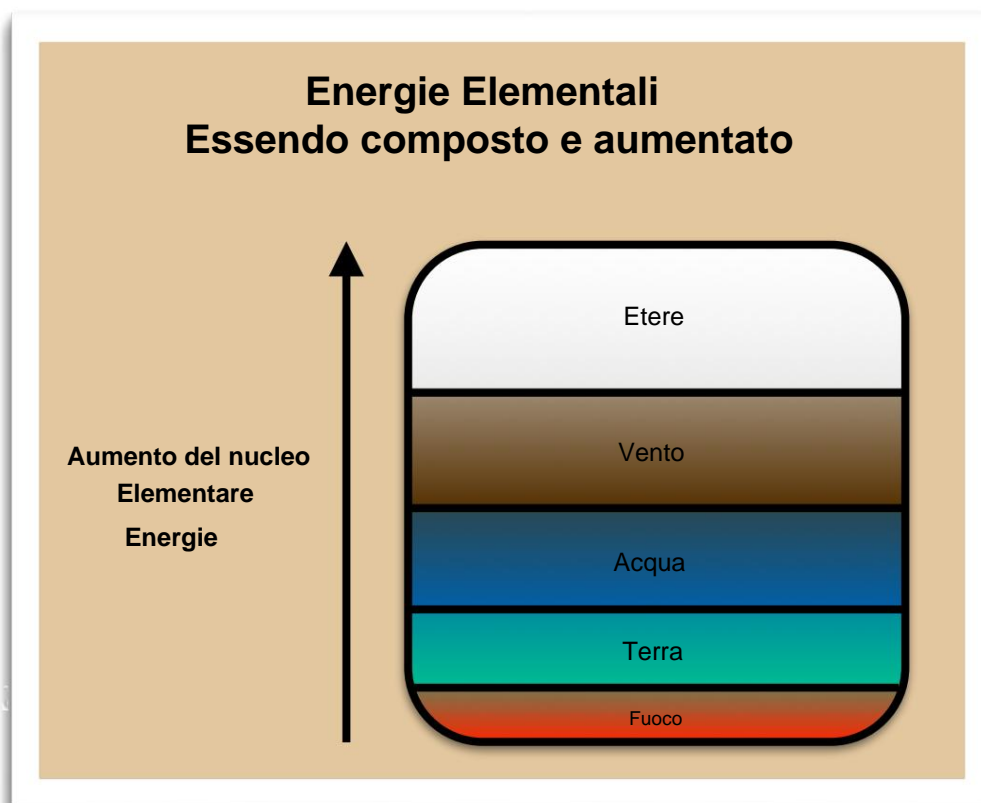

Un'introduzione a Pathway To Light - L'elementale del vento:

È con tanto amore e luce che vi diamo un caloroso benvenuto a The Wind (Air) Elemental, dove sarete guidati verso un altro significativo miglioramento del vostro sistema energetico. E per aiutarci a introdurre queste energie del vento molto fortificanti e rafforzanti, ascoltiamo ora le Guide mentre introducono L'Elementale del Vento.

L'elementale del vento

“Saluti e benvenuti all'Elementale del Vento. Durante il viaggio Elementale fino ad ora, avete completato le attivazioni al Fuoco, le attivazioni alla Terra e le attivazioni all'Acqua. Questo è stato un'ottima preparazione per il prossimo livello di sintonizzazione del vento.

Man mano che avete progredito, le energie elementali sono state gradualmente e fortemente aumentate all'interno del vostro sistema energetico. Ogni elemento ha avuto un sostanziale aumento di vibrazione rispetto al precedente e qui all'elemento Vento le energie sono quattro volte più intense dell'Acqua. Questo non vuol dire che l'elemento Vento sia più potente degli altri, ma semplicemente che man mano che avanzi, le tue energie elementali fondamentali vengono aumentate in modo composto. *(Vedi diagramma sotto).* Questo è di grande beneficio per costruire e rafforzare il tuo sistema energetico fondamentale.